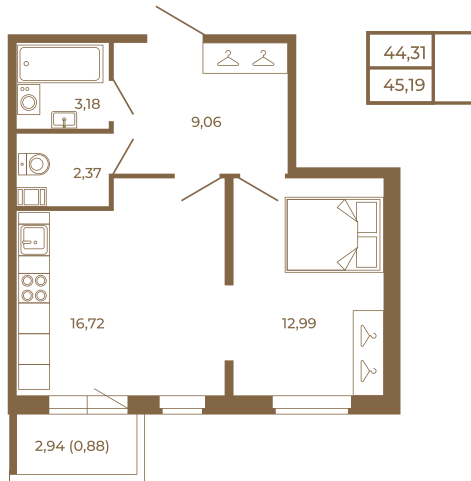

Таймс

Евродвушка-трансформер с видом на лес

План квартиры с мебелью

План квартиры без мебели

Расположение квартиры на этаже

Адрес дома:

Россия, Ленинградская область, Всеволожский район, Сертолово, микрорайон Чёрная Речка

Площадь, кв.м. **45.19**

Жилая, кв.м. **12.6**

Корпус **12**

Этаж **3**

Стоимость:

8 134 200 руб.

(812) 335-0-214