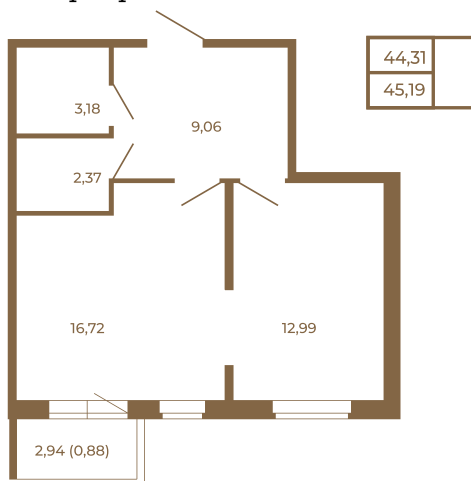

Таймс

Евродвушка-трансформер с видом на лес

План квартиры с мебелью

План квартиры без мебели

Расположение квартиры на этаже

Адрес дома:

Россия, Ленинградская область, Всеволожский район, Сертолово, микрорайон Чёрная Речка

Площадь, кв.м. **45.19**

Жилая, кв.м. **12.6**

Корпус **12**

Этаж **3**

Стоимость:

8 134 200 руб.

(812) 335-0-214