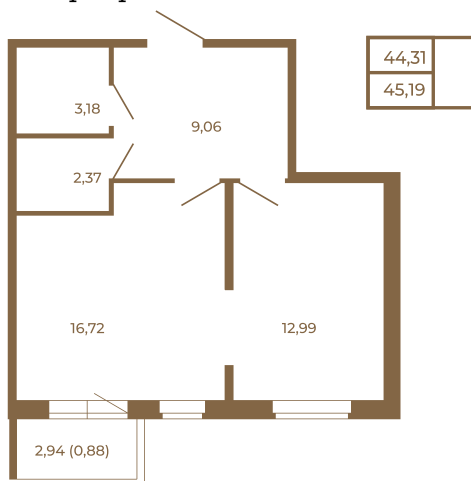

## Евродвушка-трансформер с видом на лес

План квартиры с мебелью

План квартиры без мебели

Расположение квартиры на этаже

Адрес дома:

Россия, Ленинградская область, Всеволожский район, Сертолово, микрорайон Чёрная Речка

Площадь, кв.м. **45.19**

Жилая, кв.м. **12.7**

Корпус **12**

Этаж **2**

Стоимость:

**8 134 200 руб.**

(812) 335-0-214