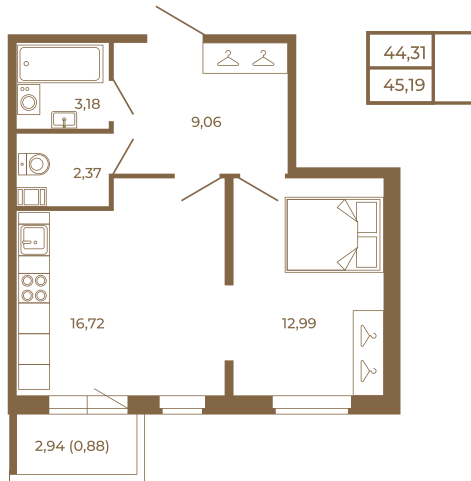

## Евродвушка-трансформер с видом на лес

План квартиры с мебелью

План квартиры без мебели

Расположение квартиры на этаже

Адрес дома:

Россия, Ленинградская область, Всеволожский район, Сертолово, микрорайон Чёрная Речка

Площадь, кв.м. **45.19**

Жилая, кв.м. **12.7**

Корпус **12**

Этаж **2**

Стоимость:

**8 134 200 руб.**

(812) 335-0-214