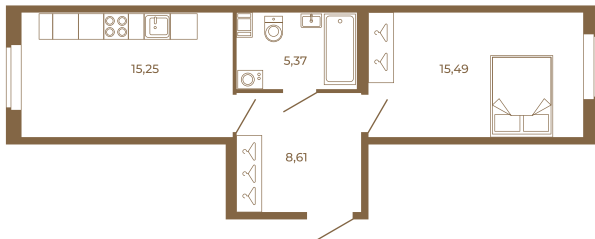

## Единственная евродвушка-распашонка в доме

План квартиры с мебелью

44,71
44,71

План квартиры без мебели

44,71
44,71

Расположение квартиры на этаже

Адрес дома:

Россия, Ленинградская область, Всеволожский район, Сертолово, микрорайон Чёрная Речка

Площадь, кв.м. **44.71**

Жилая, кв.м. **15.4**

Корпус **12**

Этаж **1**

Стоимость:

**7 377 150 руб.**

(812) 335-0-214