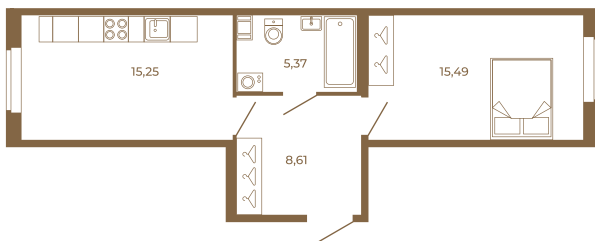

## Единственная евродвушка-распашонка в доме

План квартиры с мебелью

44,71
44,71

План квартиры без мебели

44,71
44,71

Расположение квартиры на этаже

Адрес дома:

Россия, Ленинградская область, Всеволожский район, Сертолово, микрорайон Чёрная Речка

Площадь, кв.м. **44.71**

Жилая, кв.м. **15.4**

Корпус **12**

Этаж **1**

Стоимость:

**7 377 150 руб.**

(812) 335-0-214