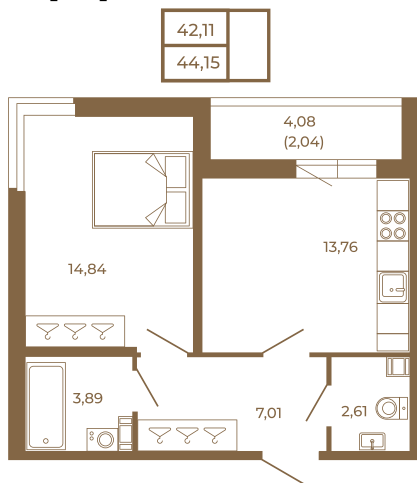

Таймс

**Просторная евродвушка 43 кв. м. С
удобным санузлом. 4-х метровой
лоджией и изюминкой этой
квартиры - угловым окном в
комнате**

Адрес дома:

Россия, Ленинградская область, Всеволожский
район, Сертолово, микрорайон Чёрная Речка

План квартиры с мебелью

Площадь, кв.м. **44.15**

Жилая, кв.м. **14.7**

Корпус **12**

Этаж **1**

Стоимость:

7 284 750 руб.

План квартиры без мебели

Расположение квартиры на этаже

(812) 335-0-214