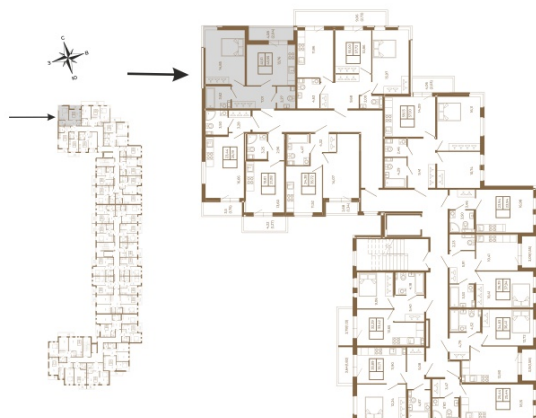

Таймс

**Просторная евродвушка 43 кв. м. С
удобным санузлом. 4-х метровой
лоджией и изюминкой этой
квартиры - угловым окном в
комнате**

Адрес дома:

Россия, Ленинградская область, Всеволожский
район, Сертолово, микрорайон Чёрная Речка

План квартиры с мебелью

Площадь, кв.м. **44.15**

Жилая, кв.м. **14.7**

Корпус **12**

Этаж **1**

Стоимость:

7 284 750 руб.

План квартиры без мебели

Расположение квартиры на этаже

(812) 335-0-214