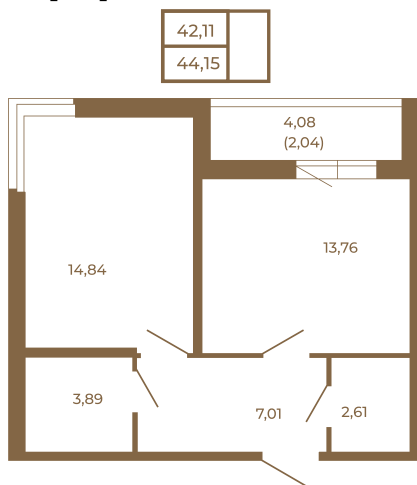

Таймс

**Просторная евродвушка 43 кв. м. С
удобным санузлом. 4-х метровой
лоджией и изюминкой этой
квартиры - угловым окном в
комнате**

Адрес дома:

Россия, Ленинградская область, Всеволожский
район, Сертолово, микрорайон Чёрная Речка

План квартиры с мебелью

Площадь, кв.м. **44.15**

Жилая, кв.м. **14.7**

Корпус **12**

Этаж **1**

Стоимость:

7 284 750 руб.

План квартиры без мебели

Расположение квартиры на этаже

(812) 335-0-214