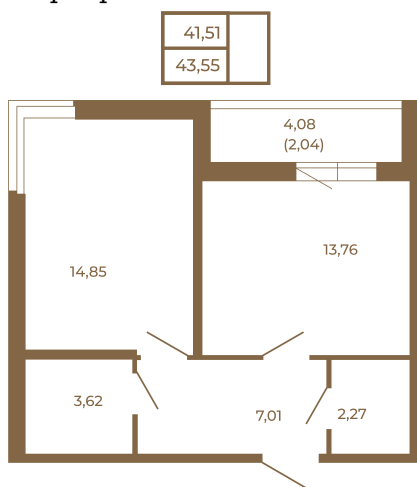

Таймс

**Просторная евродвушка 43 кв. м. С
удобным санузлом. 4-х метровой
лоджией и изюминкой этой
квартиры - угловым окном в
комнате**

Адрес дома:

Россия, Ленинградская область, Всеволожский
район, Сертолово, микрорайон Чёрная Речка

План квартиры с мебелью

Площадь, кв.м. **43.55**

Жилая, кв.м. **14.7**

Корпус **12**

Этаж **4**

Стоимость:

7 621 250 руб.

План квартиры без мебели

Расположение квартиры на этаже

(812) 335-0-214