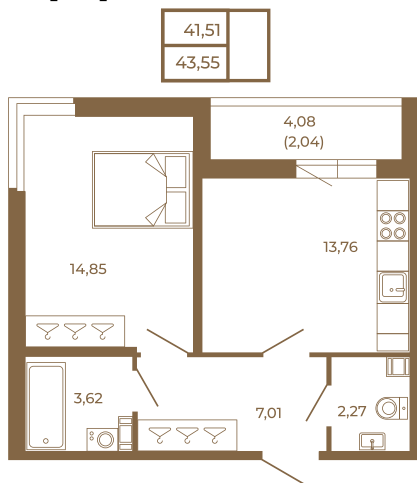

Таймс

**Просторная евродвушка 43 кв. м. С
удобным санузлом. 4-х метровой
лоджией и изюминкой этой
квартиры - угловым окном в
комнате**

Адрес дома:

Россия, Ленинградская область, Всеволожский
район, Сертолово, микрорайон Чёрная Речка

План квартиры с мебелью

Площадь, кв.м. **43.55**

Жилая, кв.м. **14.7**

Корпус **12**

Этаж **4**

Стоимость:

7 621 250 руб.

План квартиры без мебели

Расположение квартиры на этаже

(812) 335-0-214