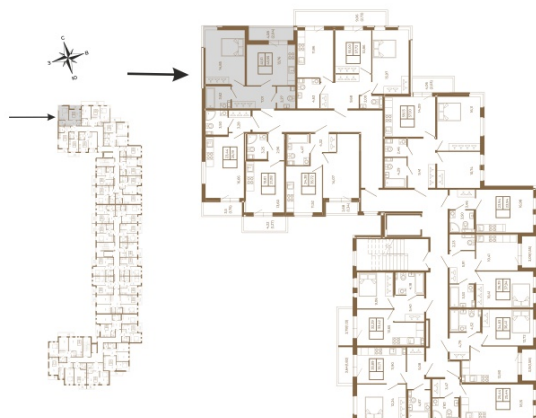

Таймс

**Просторная евродвушка 43 кв. м. С
удобным санузлом. 4-х метровой
лоджией и изюминкой этой
квартиры - угловым окном в
комнате**

Адрес дома:

Россия, Ленинградская область, Всеволожский
район, Сертолово, микрорайон Чёрная Речка

План квартиры с мебелью

Площадь, кв.м. **43.55**

Жилая, кв.м. **14.7**

Корпус **12**

Этаж **4**

Стоимость:

7 621 250 руб.

План квартиры без мебели

Расположение квартиры на этаже

(812) 335-0-214