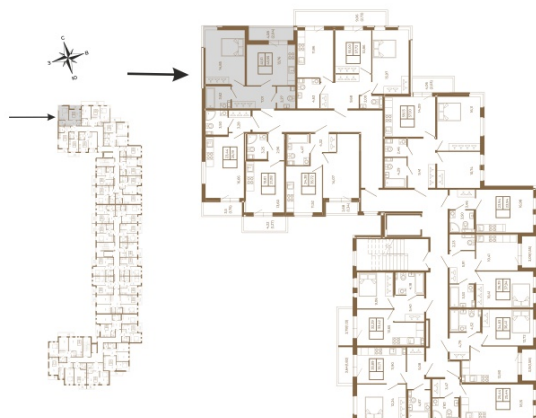

Таймс

**Просторная евродвушка 43 кв. м. С
удобным санузлом. 4-х метровой
лоджией и изюминкой этой
квартиры - угловым окном в
комнате**

Адрес дома:

Россия, Ленинградская область, Всеволожский
район, Сертолово, микрорайон Чёрная Речка

План квартиры с мебелью

Площадь, кв.м. **43.55**

Жилая, кв.м. **14.5**

Корпус **12**

Этаж **3**

Стоимость:

7 272 850 руб.

План квартиры без мебели

Расположение квартиры на этаже

(812) 335-0-214