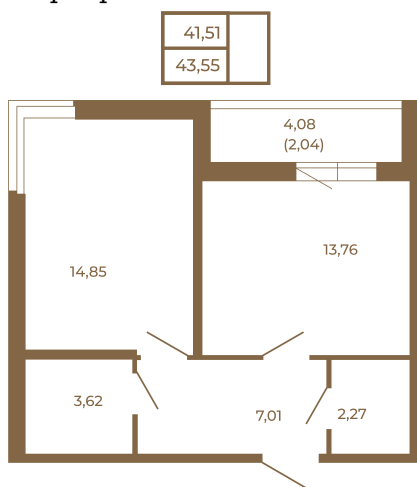

Таймс

**Просторная евродвушка 43 кв. м. С
удобным санузлом. 4-х метровой
лоджией и изюминкой этой
квартиры - угловым окном в
комнате**

Адрес дома:

Россия, Ленинградская область, Всеволожский
район, Сертолово, микрорайон Чёрная Речка

План квартиры с мебелью

Площадь, кв.м. **43.55**

Жилая, кв.м. **14.5**

Корпус **12**

Этаж **3**

Стоимость:

7 272 850 руб.

План квартиры без мебели

Расположение квартиры на этаже

(812) 335-0-214