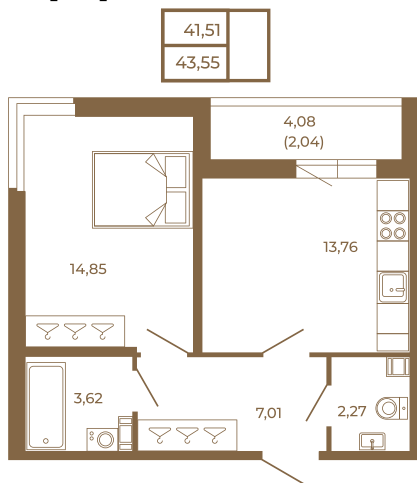

Таймс

**Просторная евродвушка 43 кв. м. С
удобным санузлом. 4-х метровой
лоджией и изюминкой этой
квартиры - угловым окном в
комнате**

Адрес дома:

Россия, Ленинградская область, Всеволожский
район, Сертолово, микрорайон Чёрная Речка

План квартиры с мебелью

Площадь, кв.м. **43.55**

Жилая, кв.м. **14.5**

Корпус **12**

Этаж **3**

Стоимость:

7 272 850 руб.

План квартиры без мебели

Расположение квартиры на этаже

(812) 335-0-214