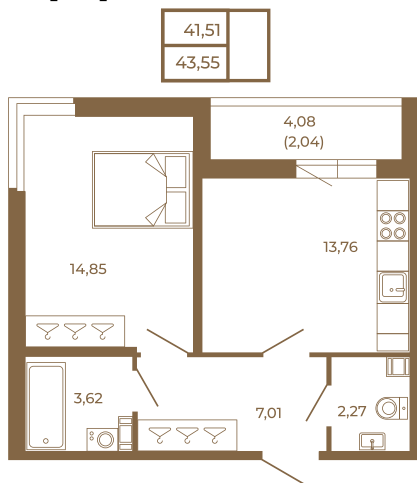

# Таймс

**Просторная евродвушка 43 кв. м. С  
удобным санузлом. 4-х метровой  
лоджией и изюминкой этой  
квартиры - угловым окном в  
комнате**

Адрес дома:

Россия, Ленинградская область, Всеволожский  
район, Сертолово, микрорайон Чёрная Речка

План квартиры с мебелью

Площадь, кв.м. **43.55**

Жилая, кв.м. **14.3**

Корпус **12**

Этаж **2**

Стоимость:

**7 272 850 руб.**

План квартиры без мебели

Расположение квартиры на этаже

**(812) 335-0-214**