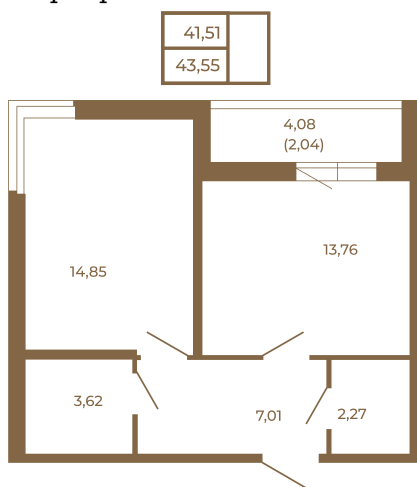

# Таймс

**Просторная евродвушка 43 кв. м. С  
удобным санузлом. 4-х метровой  
лоджией и изюминкой этой  
квартиры - угловым окном в  
комнате**

Адрес дома:

Россия, Ленинградская область, Всеволожский  
район, Сертолово, микрорайон Чёрная Речка

План квартиры с мебелью

Площадь, кв.м. **43.55**

Жилая, кв.м. **14.3**

Корпус **12**

Этаж **2**

Стоимость:

**7 272 850 руб.**

План квартиры без мебели

Расположение квартиры на этаже

**(812) 335-0-214**