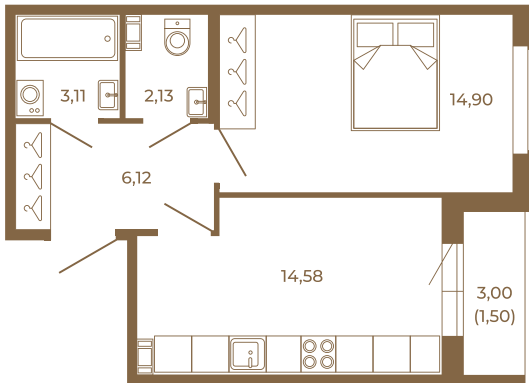

Таймс

Комфортная евродвушка 42 кв. м. с раздельным санузлом.

План квартиры с мебелью

41,18	
42,68	

План квартиры без мебели

41,18	
42,68	

Расположение квартиры на этаже

Адрес дома:

Россия, Ленинградская область, Всеволожский район, Сертолово, микрорайон Чёрная Речка

Площадь, кв.м. **42.68**

Жилая, кв.м. **14.9**

Корпус **12**

Этаж **1**

Стоимость:

7 042 200 руб.

(812) 335-0-214