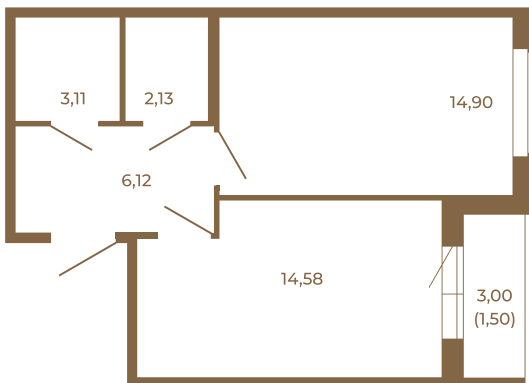

Таймс

Комфортная евродвушка 42 кв. м. с раздельным санузлом.

План квартиры с мебелью

41,18	
42,68	

План квартиры без мебели

41,18	
42,68	

Расположение квартиры на этаже

Адрес дома:

Россия, Ленинградская область, Всеволожский район, Сертолово, микрорайон Чёрная Речка

Площадь, кв.м. **42.68**

Жилая, кв.м. **14.9**

Корпус **12**

Этаж **1**

Стоимость:

7 042 200 руб.

(812) 335-0-214