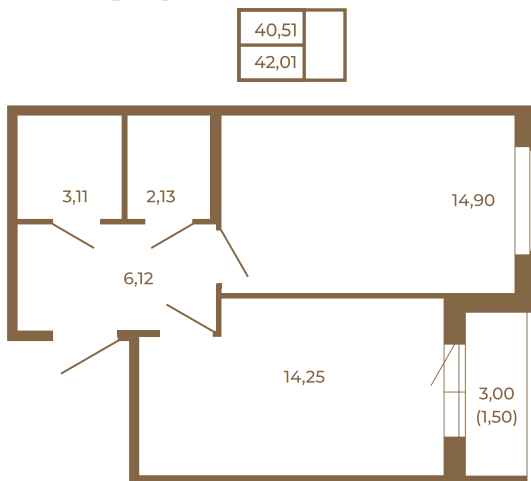

Таймс

Комфортная евродвушка 42 кв. м. с раздельным санузлом.

План квартиры с мебелью

План квартиры без мебели

Расположение квартиры на этаже

Адрес дома:

Россия, Ленинградская область, Всеволожский район, Сертолово, микрорайон Чёрная Речка

Площадь, кв.м. **42.01**

Жилая, кв.м. **14.8**

Корпус **12**

Этаж **3**

Стоимость:

7 015 670 руб.

(812) 335-0-214