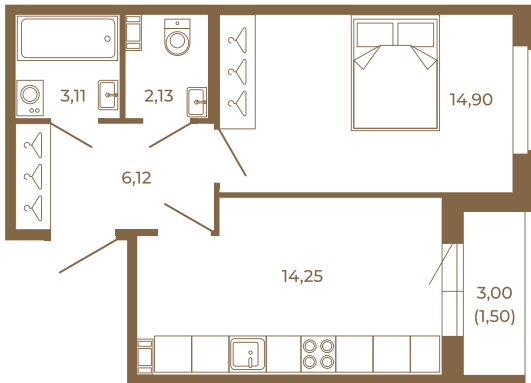

Таймс

Комфортная евродвушка 42 кв. м. с раздельным санузлом.

План квартиры с мебелью

40,51	
42,01	

План квартиры без мебели

40,51	
42,01	

Расположение квартиры на этаже

Адрес дома:

Россия, Ленинградская область, Всеволожский район, Сертолово, микрорайон Чёрная Речка

Площадь, кв.м. **42.01**

Жилая, кв.м. **14.7**

Корпус **12**

Этаж **2**

Стоимость:

7 015 670 руб.

(812) 335-0-214