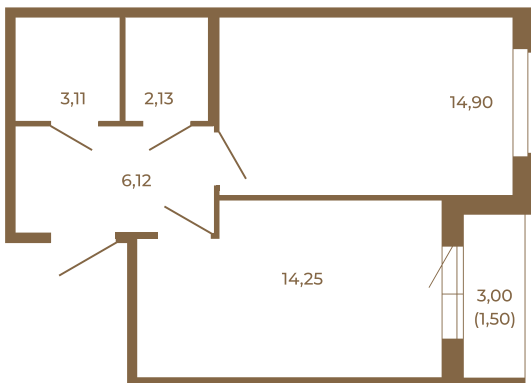

Таймс

Комфортная евродвушка 42 кв. м. с раздельным санузлом.

План квартиры с мебелью

40,51	
42,01	

План квартиры без мебели

40,51	
42,01	

Расположение квартиры на этаже

Адрес дома:

Россия, Ленинградская область, Всеволожский район, Сертолово, микрорайон Чёрная Речка

Площадь, кв.м. **42.01**

Жилая, кв.м. **14.7**

Корпус **12**

Этаж **2**

Стоимость:

7 015 670 руб.

(812) 335-0-214