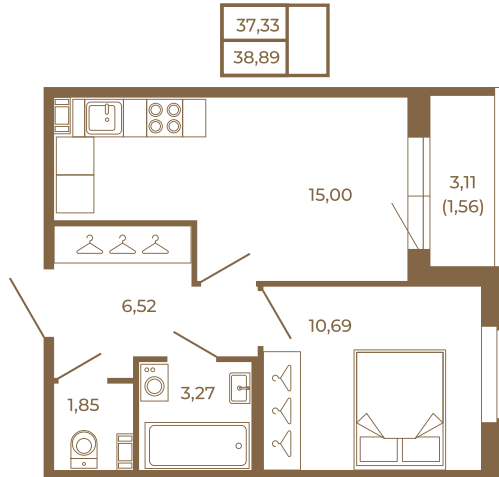

Таймс

Хорошая однокомнатная квартира 38 кв. м. с отдельным санузлом

План квартиры с мебелью

План квартиры без мебели

Расположение квартиры на этаже

Адрес дома:

Россия, Ленинградская область, Всеволожский район, Сертолово, микрорайон Чёрная Речка

Площадь, кв.м. **38.89**

Жилая, кв.м. **10.6**

Корпус **12**

Этаж **1**

Стоимость:

6 416 850 руб.

(812) 335-0-214