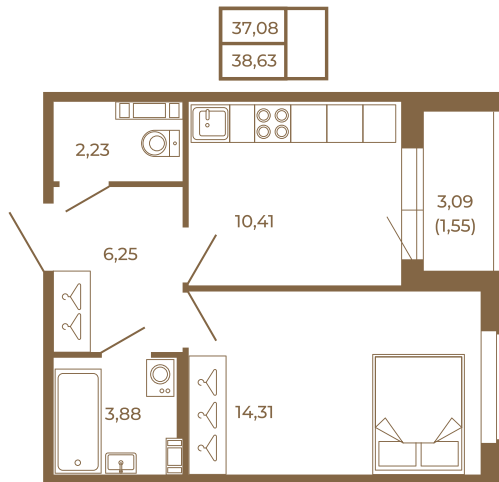

Таймс

Отличная классическая однокомнатная квартира с раздельным санузлом

План квартиры с мебелью

План квартиры без мебели

Расположение квартиры на этаже

Адрес дома:

Россия, Ленинградская область, Всеволожский район, Сертолово, микрорайон Чёрная Речка

Площадь, кв.м. **38.63**

Жилая, кв.м. **14.1**

Корпус **12**

Этаж **1**

Стоимость:

6 373 950 руб.

(812) 335-0-214