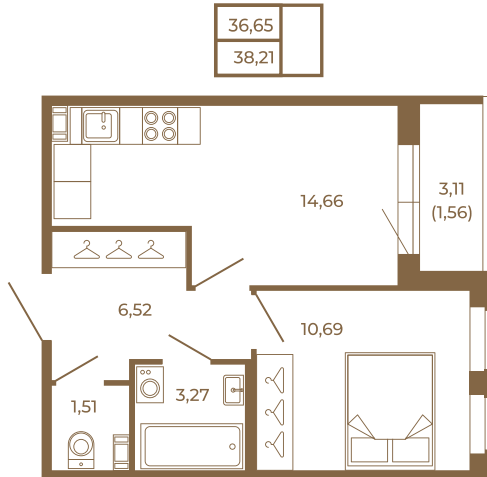

## Хорошая однокомнатная квартира 38 кв. м. с раздельным санузлом

План квартиры с мебелью

План квартиры без мебели

Расположение квартиры на этаже

Адрес дома:

Россия, Ленинградская область, Всеволожский район, Сертолово, микрорайон Чёрная Речка

Площадь, кв.м. **38.21**

Жилая, кв.м. **10.5**

Корпус **12**

Этаж **4**

Стоимость:

**6 686 750 руб.**

(812) 335-0-214