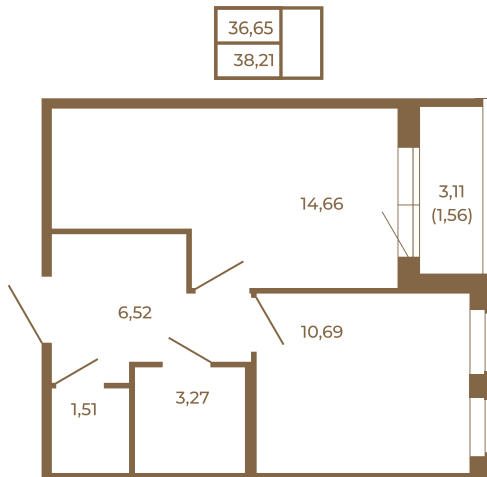

## Хорошая однокомнатная квартира 38 кв. м. с раздельным санузлом

План квартиры с мебелью

План квартиры без мебели

Расположение квартиры на этаже

Адрес дома:

Россия, Ленинградская область, Всеволожский район, Сертолово, микрорайон Чёрная Речка

Площадь, кв.м. **38.21**

Жилая, кв.м. **10.5**

Корпус **12**

Этаж **4**

Стоимость:

**6 686 750 руб.**

(812) 335-0-214