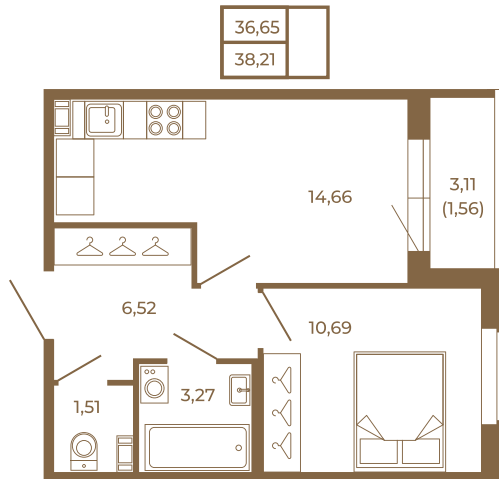

## Хорошая однокомнатная квартира 38 кв. м. с отдельным санузлом

План квартиры с мебелью

План квартиры без мебели

Расположение квартиры на этаже

Адрес дома:

Россия, Ленинградская область, Всеволожский район, Сертолово, микрорайон Чёрная Речка

Площадь, кв.м. **38.21**

Жилая, кв.м. **10.4**

Корпус **12**

Этаж **3**

Стоимость:

**6 381 070 руб.**

(812) 335-0-214