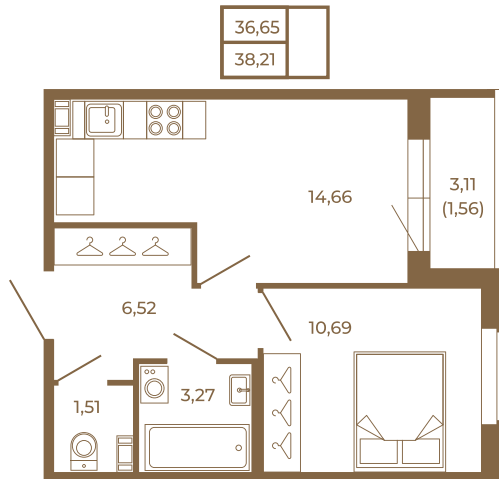

Таймс

Хорошая однокомнатная квартира 38 кв. м. с отдельным санузлом

План квартиры с мебелью

План квартиры без мебели

Расположение квартиры на этаже

Адрес дома:

Россия, Ленинградская область, Всеволожский район, Сертолово, микрорайон Чёрная Речка

Площадь, кв.м. **38.21**

Жилая, кв.м. **10.5**

Корпус **12**

Этаж **2**

Стоимость:

6 381 070 руб.

(812) 335-0-214