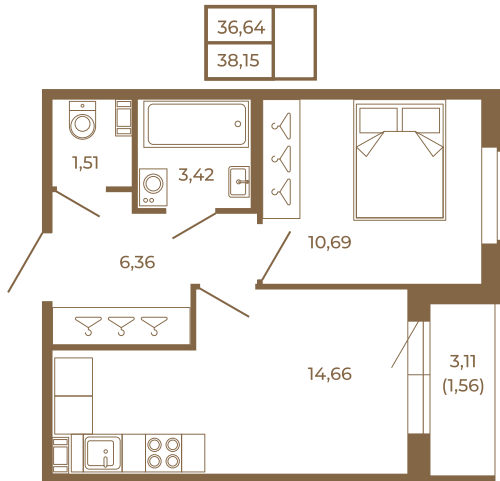

Таймс

Хорошая однокомнатная квартира 38 кв. м. с отдельным санузлом

План квартиры с мебелью

План квартиры без мебели

Расположение квартиры на этаже

Адрес дома:

Россия, Ленинградская область, Всеволожский район, Сертолово, микрорайон Чёрная Речка

Площадь, кв.м. **38.15**

Жилая, кв.м. **10.5**

Корпус **12**

Этаж **4**

Стоимость:

6 676 250 руб.

(812) 335-0-214