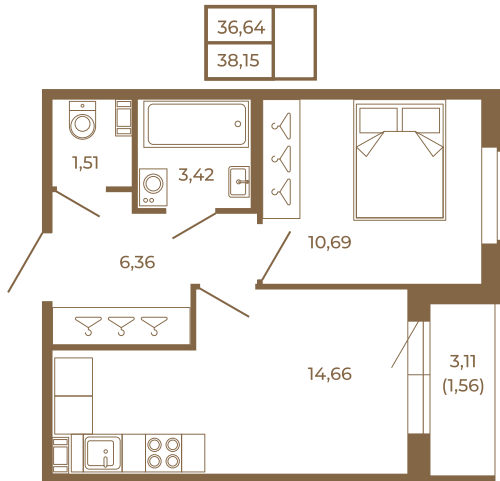

Таймс

Хорошая однокомнатная квартира 38 кв. м. с отдельным санузлом

План квартиры с мебелью

План квартиры без мебели

Расположение квартиры на этаже

Адрес дома:

Россия, Ленинградская область, Всеволожский район, Сертолово, микрорайон Чёрная Речка

Площадь, кв.м. **38.15**

Жилая, кв.м. **10.5**

Корпус **12**

Этаж **3**

Стоимость:

6 371 050 руб.

(812) 335-0-214