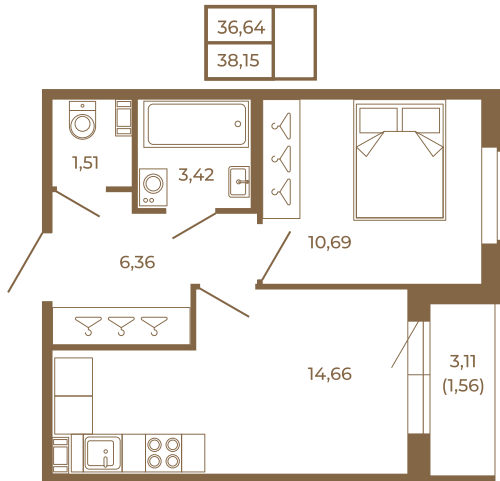

Таймс

Хорошая однокомнатная квартира 38 кв. м. с отдельным санузлом

План квартиры с мебелью

План квартиры без мебели

Расположение квартиры на этаже

Адрес дома:

Россия, Ленинградская область, Всеволожский район, Сертолово, микрорайон Чёрная Речка

Площадь, кв.м. **38.15**

Жилая, кв.м. **10.5**

Корпус **12**

Этаж **2**

Стоимость:

6 371 050 руб.

(812) 335-0-214