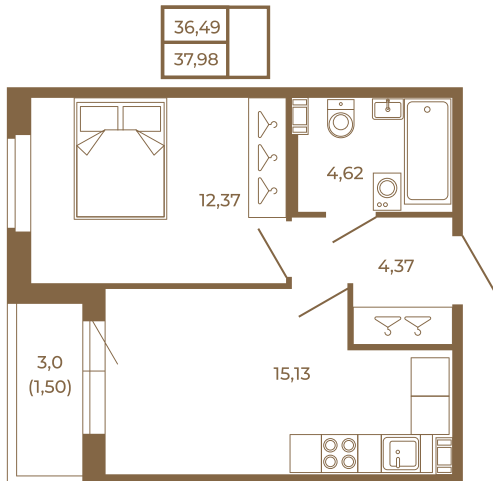

Таймс

Удобная однокомнатная квартира 37 кв. м.

План квартиры с мебелью

План квартиры без мебели

Расположение квартиры на этаже

Адрес дома:

Россия, Ленинградская область, Всеволожский район, Сертолово, микрорайон Чёрная Речка

Площадь, кв.м. **37.98**

Жилая, кв.м. **12.2**

Корпус **12**

Этаж **1**

Стоимость:

6 266 700 руб.

(812) 335-0-214