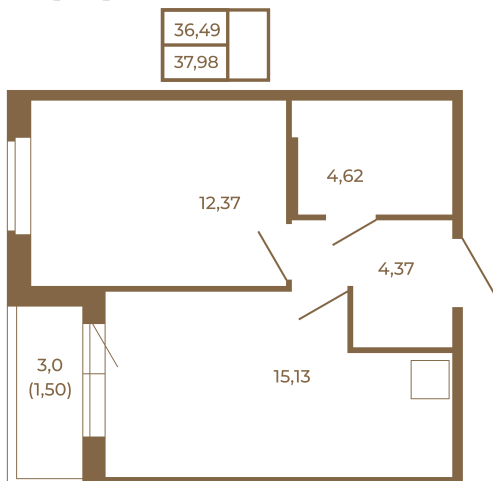

Таймс

Удобная однокомнатная квартира 37 кв. м.

План квартиры с мебелью

План квартиры без мебели

Расположение квартиры на этаже

Адрес дома:

Россия, Ленинградская область, Всеволожский район, Сертолово, микрорайон Чёрная Речка

Площадь, кв.м. **37.98**

Жилая, кв.м. **12.2**

Корпус **12**

Этаж **1**

Стоимость:

6 266 700 руб.

(812) 335-0-214