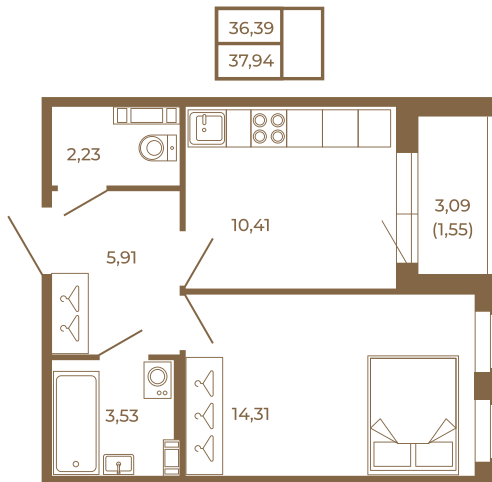

Таймс

Отличная классическая однокомнатная квартира с раздельным санузлом

План квартиры с мебелью

План квартиры без мебели

Расположение квартиры на этаже

Адрес дома:

Россия, Ленинградская область, Всеволожский район, Сертолово, микрорайон Чёрная Речка

Площадь, кв.м. **37.94**

Жилая, кв.м. **14**

Корпус **12**

Этаж **4**

Стоимость:

6 639 500 руб.

(812) 335-0-214