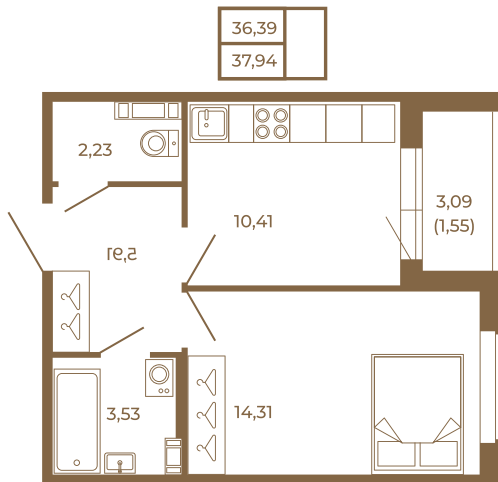

## Отличная классическая однокомнатная квартира с раздельным санузлом

План квартиры с мебелью

План квартиры без мебели

Расположение квартиры на этаже

Адрес дома:

Россия, Ленинградская область, Всеволожский район, Сертолово, микрорайон Чёрная Речка

Площадь, кв.м. **37.94**

Жилая, кв.м. **14**

Корпус **12**

Этаж **3**

Стоимость:

**6 335 980 руб.**

(812) 335-0-214