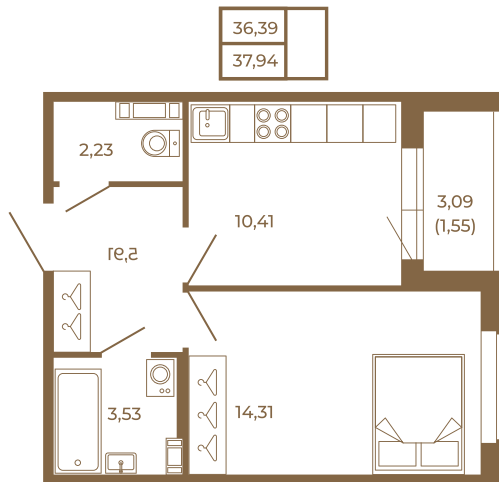

## Отличная классическая однокомнатная квартира с раздельным санузлом

План квартиры с мебелью

План квартиры без мебели

Расположение квартиры на этаже

Адрес дома:

Россия, Ленинградская область, Всеволожский район, Сертолово, микрорайон Чёрная Речка

Площадь, кв.м. **37.94**

Жилая, кв.м. **14.1**

Корпус **12**

Этаж **2**

Стоимость:

**6 335 980 руб.**

(812) 335-0-214