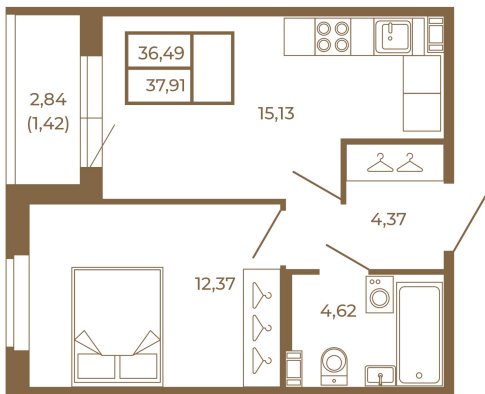

Таймс

Удобная однокомнатная квартира 37 кв. М.

План квартиры с мебелью

План квартиры без мебели

Расположение квартиры на этаже

Адрес дома:

Россия, Ленинградская область, Всеволожский район, Сертолово, микрорайон Чёрная Речка

Площадь, кв.м. **37.91**

Жилая, кв.м. **12.1**

Корпус **12**

Этаж **1**

Стоимость:

6 255 150 руб.

(812) 335-0-214