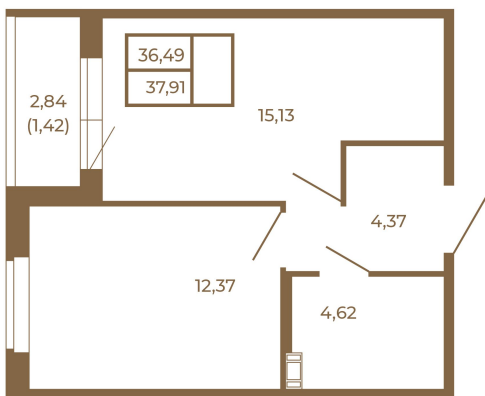

Таймс

Удобная однокомнатная квартира 37 кв. М.

План квартиры с мебелью

План квартиры без мебели

Расположение квартиры на этаже

Адрес дома:

Россия, Ленинградская область, Всеволожский район, Сертолово, микрорайон Чёрная Речка

Площадь, кв.м. **37.91**

Жилая, кв.м. **12.1**

Корпус **12**

Этаж **1**

Стоимость:

6 255 150 руб.

(812) 335-0-214