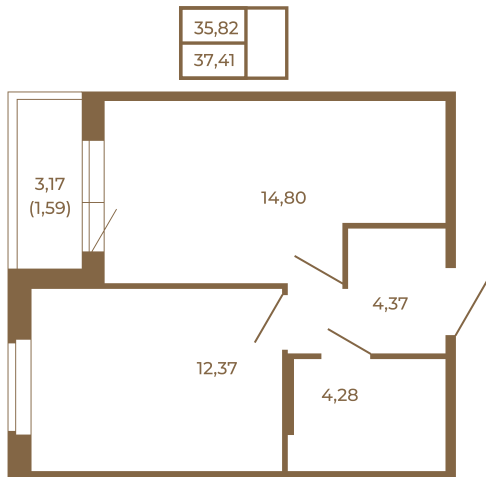

Таймс

Удобная однокомнатная квартира 37 кв. М.

План квартиры с мебелью

План квартиры без мебели

Расположение квартиры на этаже

Адрес дома:

Россия, Ленинградская область, Всеволожский район, Сертолово, микрорайон Чёрная Речка

Площадь, кв.м. **37.41**

Жилая, кв.м. **12.1**

Корпус **12**

Этаж **4**

Стоимость:

6 546 750 руб.

(812) 335-0-214