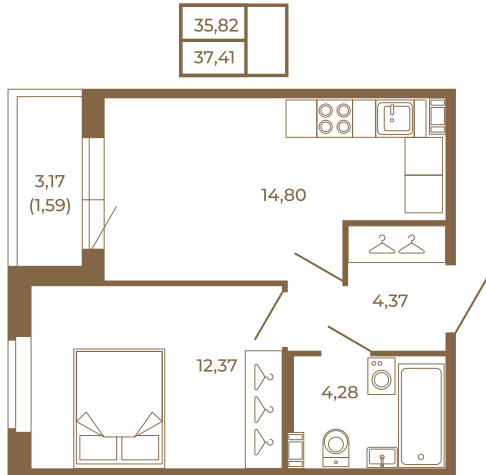

Таймс

Удобная однокомнатная квартира 37 кв. М.

План квартиры с мебелью

План квартиры без мебели

Расположение квартиры на этаже

Адрес дома:

Россия, Ленинградская область, Всеволожский район, Сертолово, микрорайон Чёрная Речка

Площадь, кв.м. **37.41**

Жилая, кв.м. **12.1**

Корпус **12**

Этаж **4**

Стоимость:

6 546 750 руб.

(812) 335-0-214