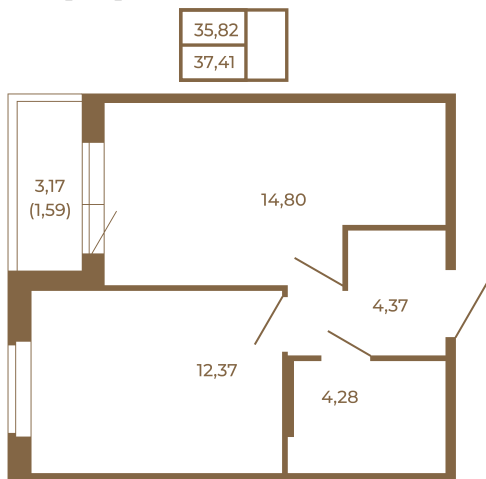

Таймс

Удобная однокомнатная квартира 37 кв. М.

План квартиры с мебелью

План квартиры без мебели

Расположение квартиры на этаже

Адрес дома:

Россия, Ленинградская область, Всеволожский район, Сертолово, микрорайон Чёрная Речка

Площадь, кв.м. **37.41**

Жилая, кв.м. **12.1**

Корпус **12**

Этаж **3**

Стоимость:

6 247 470 руб.

(812) 335-0-214