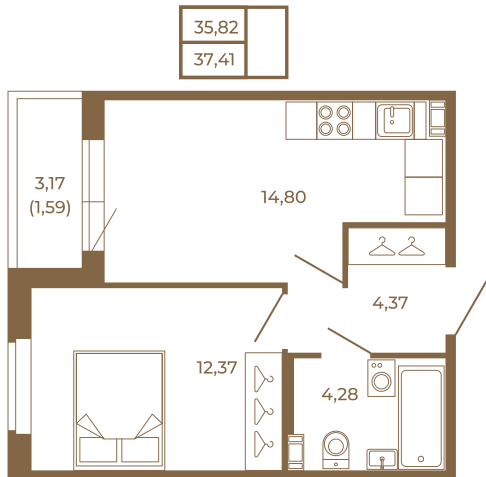

Таймс

Удобная однокомнатная квартира 37 кв. М.

План квартиры с мебелью

План квартиры без мебели

Расположение квартиры на этаже

Адрес дома:

Россия, Ленинградская область, Всеволожский район, Сертолово, микрорайон Чёрная Речка

Площадь, кв.м. **37.41**

Жилая, кв.м. **12.1**

Корпус **12**

Этаж **3**

Стоимость:

6 247 470 руб.

(812) 335-0-214