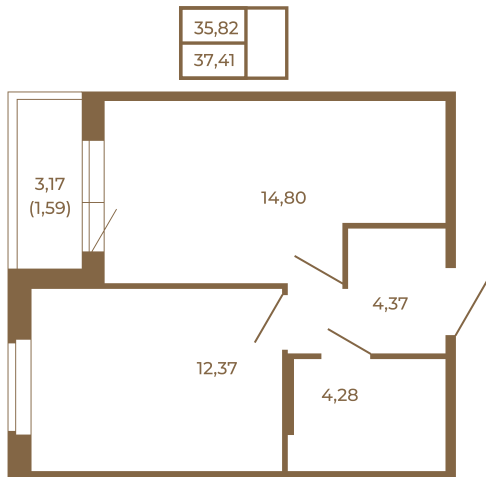

## Удобная однокомнатная квартира 37 кв. М.

План квартиры с мебелью

План квартиры без мебели

Расположение квартиры на этаже

Адрес дома:

Россия, Ленинградская область, Всеволожский район, Сертолово, микрорайон Чёрная Речка

Площадь, кв.м. **37.41**

Жилая, кв.м. **12.1**

Корпус **12**

Этаж **2**

Стоимость:

**6 247 470 руб.**

(812) 335-0-214