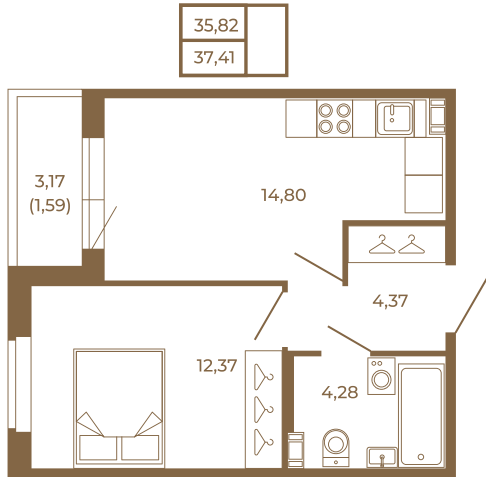

## Удобная однокомнатная квартира 37 кв. М.

План квартиры с мебелью

План квартиры без мебели

Расположение квартиры на этаже

Адрес дома:

Россия, Ленинградская область, Всеволожский район, Сертолово, микрорайон Чёрная Речка

Площадь, кв.м. **37.41**

Жилая, кв.м. **12.1**

Корпус **12**

Этаж **2**

Стоимость:

**6 247 470 руб.**

(812) 335-0-214