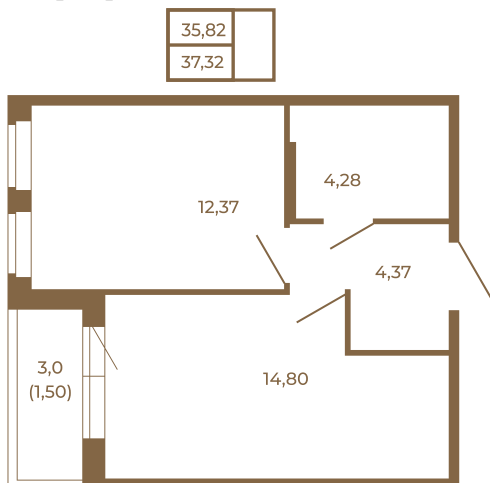

## Удобная однокомнатная квартира 37 кв. м.

План квартиры с мебелью

План квартиры без мебели

Расположение квартиры на этаже

Адрес дома:

Россия, Ленинградская область, Всеволожский район, Сертолово, микрорайон Чёрная Речка

Площадь, кв.м. **37.32**

Жилая, кв.м. **12.1**

Корпус **12**

Этаж **4**

Стоимость:

**6 531 000 руб.**

(812) 335-0-214