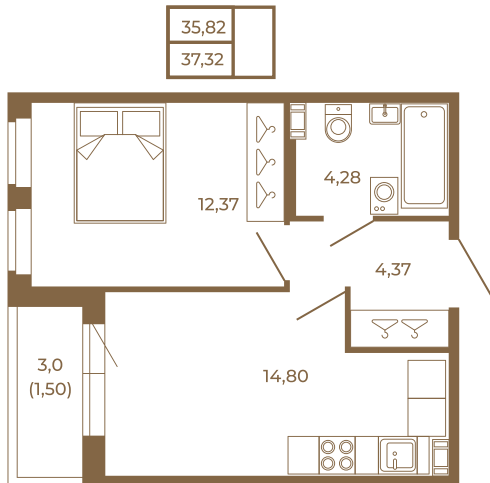

## Удобная однокомнатная квартира 37 кв. м.

План квартиры с мебелью

План квартиры без мебели

Расположение квартиры на этаже

Адрес дома:

Россия, Ленинградская область, Всеволожский район, Сертолово, микрорайон Чёрная Речка

Площадь, кв.м. **37.32**

Жилая, кв.м. **12.1**

Корпус **12**

Этаж **4**

Стоимость:

**6 531 000 руб.**

(812) 335-0-214