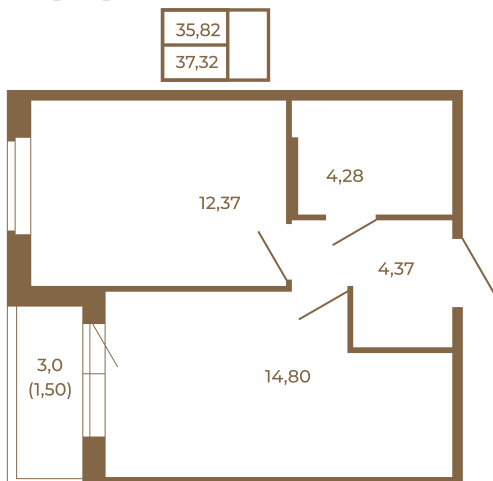

Таймс

Удобная однокомнатная квартира 37 кв. м.

План квартиры с мебелью

План квартиры без мебели

Расположение квартиры на этаже

Адрес дома:

Россия, Ленинградская область, Всеволожский район, Сертолово, микрорайон Чёрная Речка

Площадь, кв.м. **37.32**

Жилая, кв.м. **12.1**

Корпус **12**

Этаж **3**

Стоимость:

6 232 440 руб.

(812) 335-0-214