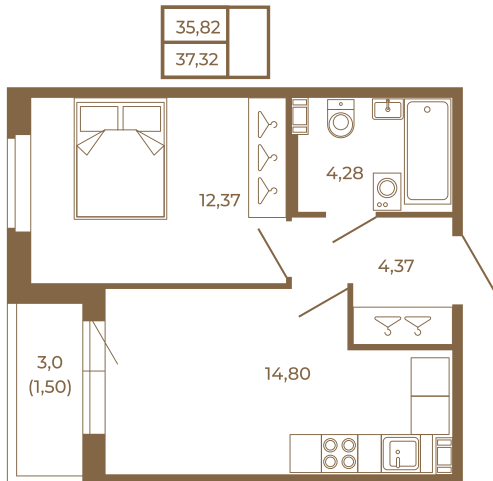

Таймс

Удобная однокомнатная квартира 37 кв. м.

План квартиры с мебелью

План квартиры без мебели

Расположение квартиры на этаже

Адрес дома:

Россия, Ленинградская область, Всеволожский район, Сертолово, микрорайон Чёрная Речка

Площадь, кв.м. **37.32**

Жилая, кв.м. **12.1**

Корпус **12**

Этаж **3**

Стоимость:

6 232 440 руб.

(812) 335-0-214