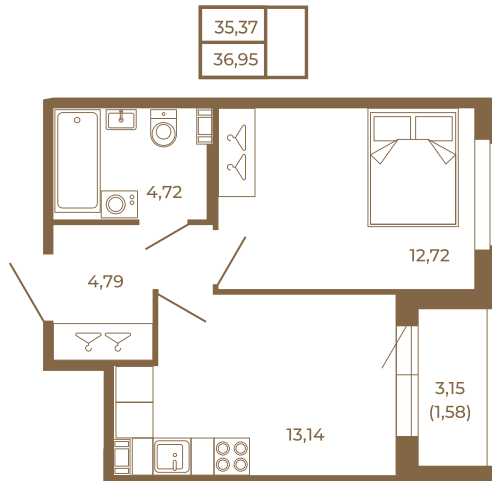

## Классическая однокомнатная квартира 36 кв. м.

План квартиры с мебелью

План квартиры без мебели

Расположение квартиры на этаже

Адрес дома:

Россия, Ленинградская область, Всеволожский район, Сертолово, микрорайон Чёрная Речка

Площадь, кв.м. **36.95**

Жилая, кв.м. **12.5**

Корпус **12**

Этаж **1**

Стоимость:

**6 096 750 руб.**

(812) 335-0-214