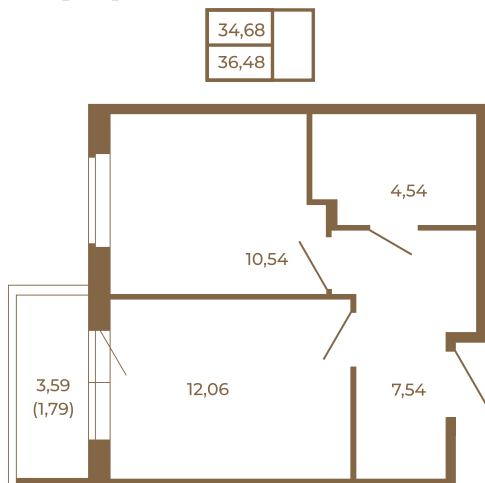

Таймс

Классическая однокомнатная квартира 36 кв. м.

План квартиры с мебелью

План квартиры без мебели

Расположение квартиры на этаже

Адрес дома:

Россия, Ленинградская область, Всеволожский район, Сертолово, микрорайон Чёрная Речка

Площадь, кв.м. **36.48**

Жилая, кв.м. **10.3**

Корпус **12**

Этаж **1**

Стоимость:

6 019 200 руб.

(812) 335-0-214