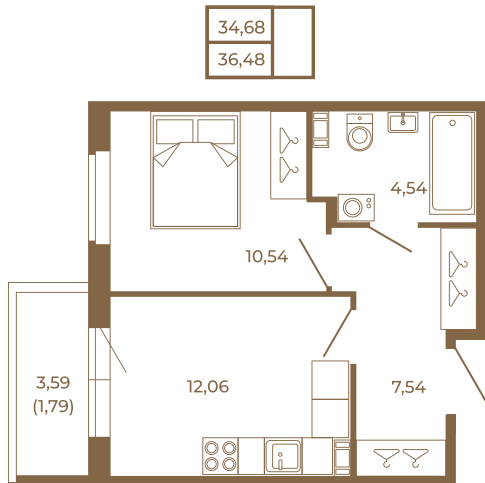

Таймс

Классическая однокомнатная квартира 36 кв. м.

План квартиры с мебелью

План квартиры без мебели

Расположение квартиры на этаже

Адрес дома:

Россия, Ленинградская область, Всеволожский район, Сертолово, микрорайон Чёрная Речка

Площадь, кв.м. **36.48**

Жилая, кв.м. **10.3**

Корпус **12**

Этаж **1**

Стоимость:

6 019 200 руб.

(812) 335-0-214