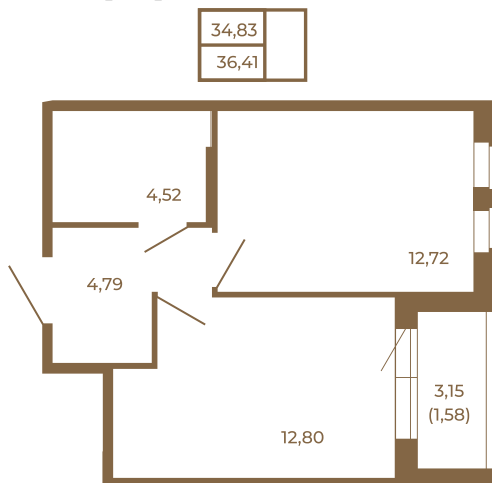

Таймс

Классическая однокомнатная квартира 36 кв. м.

План квартиры с мебелью

План квартиры без мебели

Расположение квартиры на этаже

Адрес дома:

Россия, Ленинградская область, Всеволожский район, Сертолово, микрорайон Чёрная Речка

Площадь, кв.м. **36.41**

Жилая, кв.м. **12.5**

Корпус **12**

Этаж **4**

Стоимость:

6 371 750 руб.

(812) 335-0-214