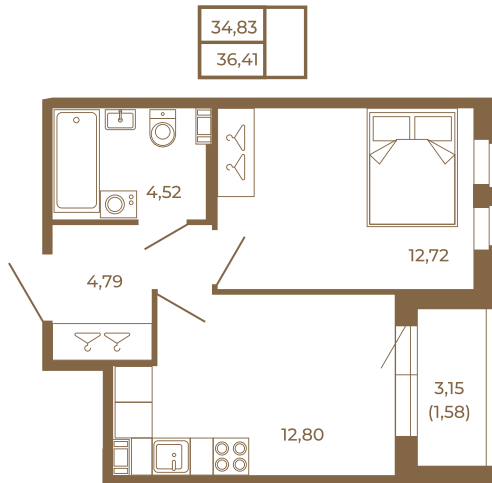

Таймс

Классическая однокомнатная квартира 36 кв. м.

План квартиры с мебелью

План квартиры без мебели

Расположение квартиры на этаже

Адрес дома:

Россия, Ленинградская область, Всеволожский район, Сертолово, микрорайон Чёрная Речка

Площадь, кв.м. **36.41**

Жилая, кв.м. **12.5**

Корпус **12**

Этаж **4**

Стоимость:

6 371 750 руб.

(812) 335-0-214