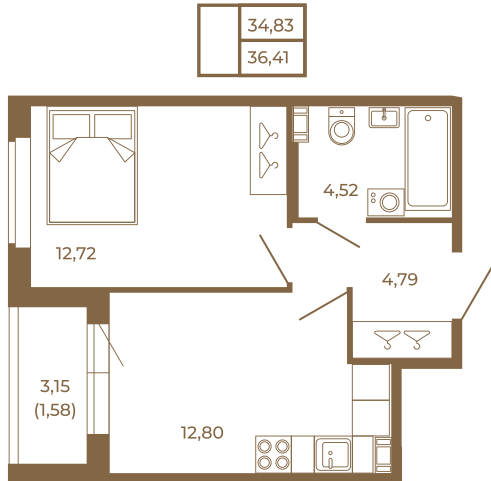

## Классическая однокомнатная квартира 36 кв. м.

План квартиры с мебелью

План квартиры без мебели

Расположение квартиры на этаже

Адрес дома:

Россия, Ленинградская область, Всеволожский район, Сертолово, микрорайон Чёрная Речка

Площадь, кв.м. **36.41**

Жилая, кв.м. **12.4**

Корпус **12**

Этаж **3**

Стоимость:

**6 080 470 руб.**

(812) 335-0-214