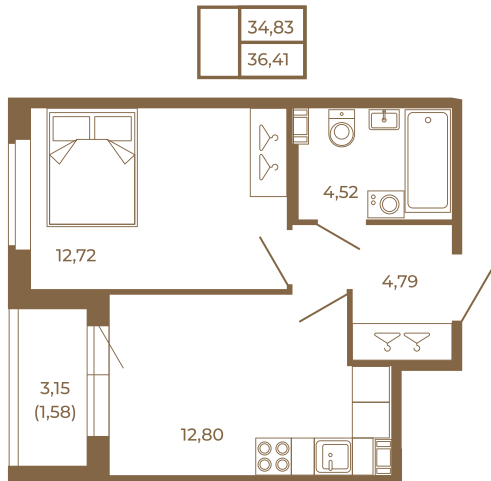

Таймс

Классическая однокомнатная квартира 36 кв. м.

План квартиры с мебелью

План квартиры без мебели

Расположение квартиры на этаже

Адрес дома:

Россия, Ленинградская область, Всеволожский район, Сертолово, микрорайон Чёрная Речка

Площадь, кв.м. **36.41**

Жилая, кв.м. **12.5**

Корпус **12**

Этаж **2**

Стоимость:

6 080 470 руб.

(812) 335-0-214