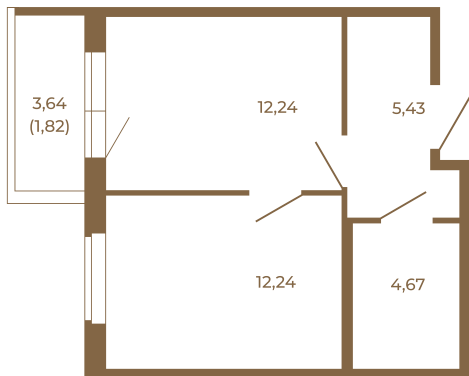

Таймс

Квартира-трансформер. Квартира может быть как однокомнатной, так и просторной студией

План квартиры с мебелью

35,58	
36,40	

План квартиры без мебели

35,58	
36,40	

Расположение квартиры на этаже

Адрес дома:

Россия, Ленинградская область, Всеволожский район, Сертолово, микрорайон Чёрная Речка

Площадь, кв.м. **36.4**

Жилая, кв.м. **12**

Корпус **12**

Этаж **1**

Стоимость:

6 006 000 руб.

(812) 335-0-214