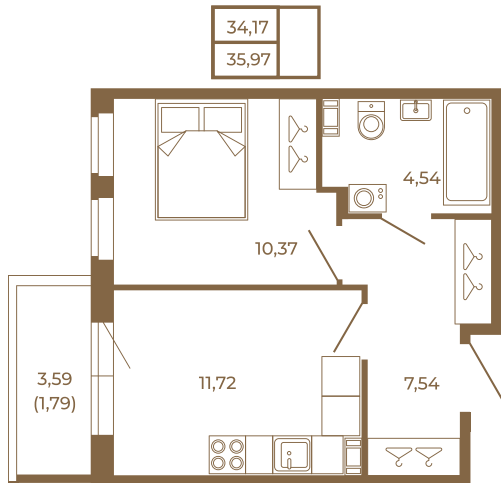

## Классическая однокомнатная квартира 36 кв. м.

План квартиры с мебелью

План квартиры без мебели

Расположение квартиры на этаже

Адрес дома:

Россия, Ленинградская область, Всеволожский район, Сертолово, микрорайон Чёрная Речка

Площадь, кв.м. **35.97**

Жилая, кв.м. **10.2**

Корпус **12**

Этаж **4**

Стоимость:

**6 294 750 руб.**

(812) 335-0-214