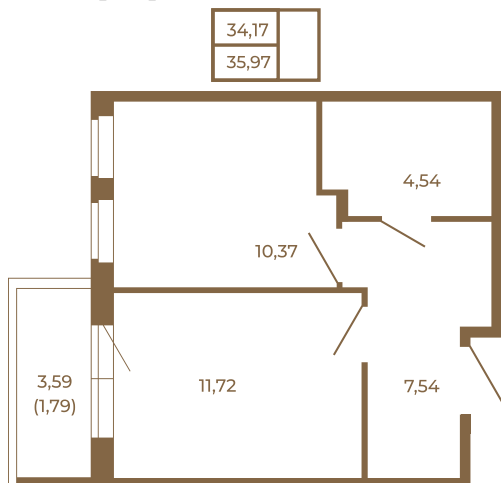

## Классическая однокомнатная квартира 36 кв. м.

План квартиры с мебелью

План квартиры без мебели

Расположение квартиры на этаже

Адрес дома:

Россия, Ленинградская область, Всеволожский район, Сертолово, микрорайон Чёрная Речка

Площадь, кв.м. **35.97**

Жилая, кв.м. **10.2**

Корпус **12**

Этаж **4**

Стоимость:

**6 294 750 руб.**

(812) 335-0-214