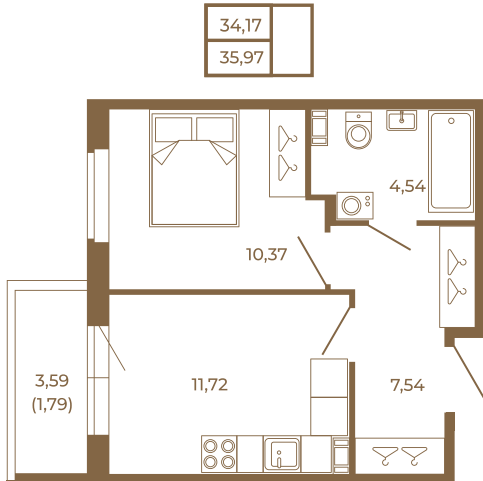

Таймс

Классическая однокомнатная квартира 36 кв. м.

План квартиры с мебелью

План квартиры без мебели

Расположение квартиры на этаже

Адрес дома:

Россия, Ленинградская область, Всеволожский район, Сертолово, микрорайон Чёрная Речка

Площадь, кв.м. **35.97**

Жилая, кв.м. **10.2**

Корпус **12**

Этаж **3**

Стоимость:

6 006 990 руб.

(812) 335-0-214