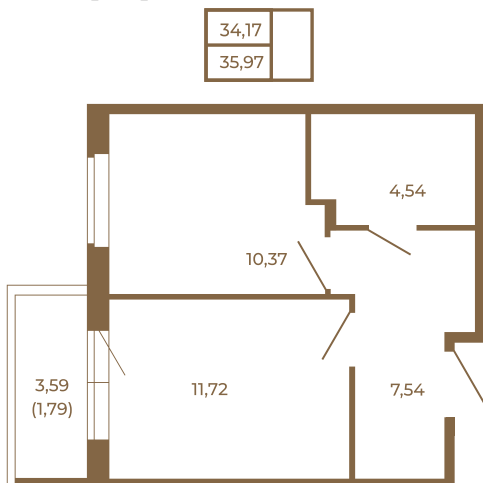

Таймс

Классическая однокомнатная квартира 36 кв. м.

План квартиры с мебелью

План квартиры без мебели

Расположение квартиры на этаже

Адрес дома:

Россия, Ленинградская область, Всеволожский район, Сертолово, микрорайон Чёрная Речка

Площадь, кв.м. **35.97**

Жилая, кв.м. **10.2**

Корпус **12**

Этаж **3**

Стоимость:

6 006 990 руб.

(812) 335-0-214