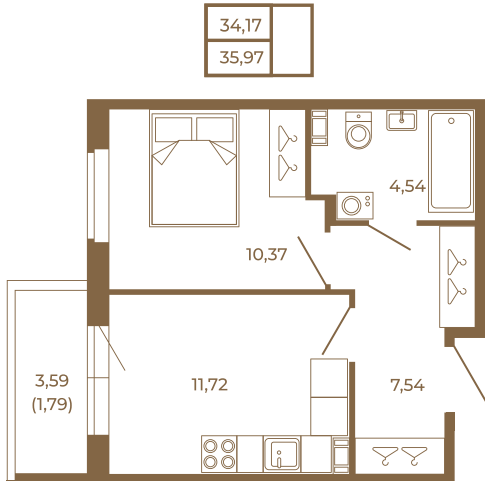

Таймс

Классическая однокомнатная квартира 36 кв. м.

План квартиры с мебелью

План квартиры без мебели

Расположение квартиры на этаже

Адрес дома:

Россия, Ленинградская область, Всеволожский район, Сертолово, микрорайон Чёрная Речка

Площадь, кв.м. **35.97**

Жилая, кв.м. **10.3**

Корпус **12**

Этаж **2**

Стоимость:

6 006 990 руб.

(812) 335-0-214