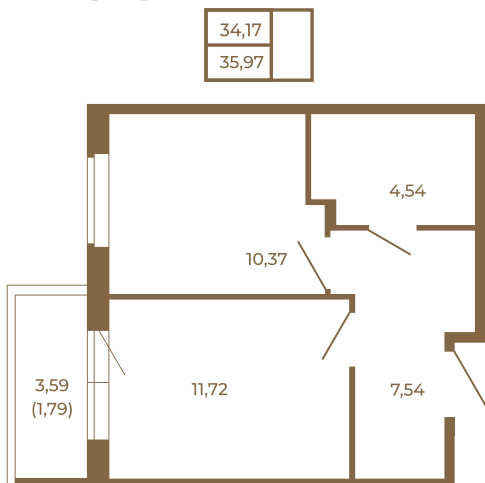

Таймс

Классическая однокомнатная квартира 36 кв. м.

План квартиры с мебелью

План квартиры без мебели

Расположение квартиры на этаже

Адрес дома:

Россия, Ленинградская область, Всеволожский район, Сертолово, микрорайон Чёрная Речка

Площадь, кв.м. **35.97**

Жилая, кв.м. **10.3**

Корпус **12**

Этаж **2**

Стоимость:

6 006 990 руб.

(812) 335-0-214