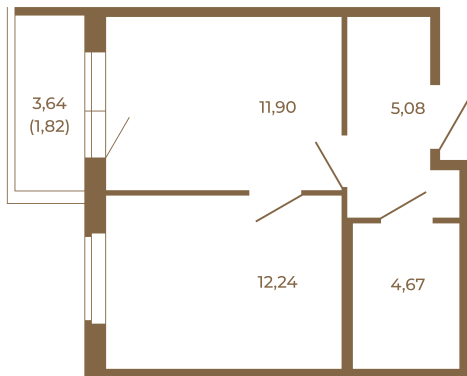

Таймс

Квартира-трансформер. Квартира может быть как однокомнатной, так и просторной студией

План квартиры с мебелью

33,89	
35,71	

План квартиры без мебели

33,89	
35,71	

Расположение квартиры на этаже

Адрес дома:

Россия, Ленинградская область, Всеволожский район, Сертолово, микрорайон Чёрная Речка

Площадь, кв.м. **35.71**

Жилая, кв.м. **12**

Корпус **12**

Этаж **4**

Стоимость:

6 249 250 руб.

(812) 335-0-214