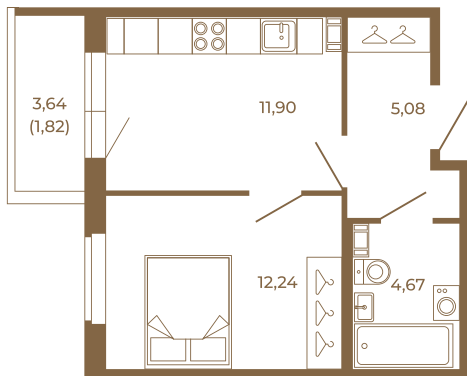

Таймс

Квартира-трансформер. Квартира может быть как однокомнатной, так и просторной студией

План квартиры с мебелью

33,89	
35,71	

План квартиры без мебели

33,89	
35,71	

Расположение квартиры на этаже

Адрес дома:

Россия, Ленинградская область, Всеволожский район, Сертолово, микрорайон Чёрная Речка

Площадь, кв.м. **35.71**

Жилая, кв.м. **12**

Корпус **12**

Этаж **4**

Стоимость:

6 249 250 руб.

(812) 335-0-214