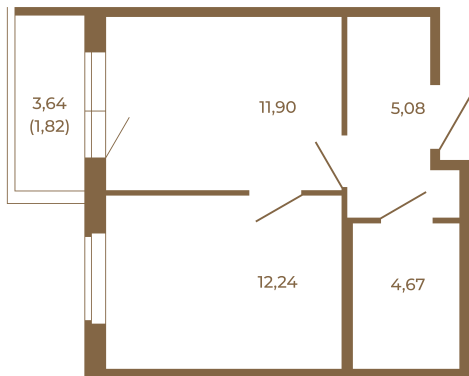

Таймс

Квартира-трансформер. Квартира может быть как однокомнатной, так и просторной студией

План квартиры с мебелью

33,89	
35,71	

План квартиры без мебели

33,89	
35,71	

Расположение квартиры на этаже

Адрес дома:

Россия, Ленинградская область, Всеволожский район, Сертолово, микрорайон Чёрная Речка

Площадь, кв.м. **35.71**

Жилая, кв.м. **12**

Корпус **12**

Этаж **3**

Стоимость:

5 963 570 руб.

(812) 335-0-214