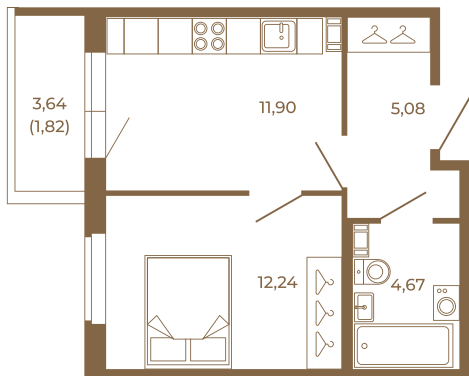

Таймс

Квартира-трансформер. Квартира может быть как однокомнатной, так и просторной студией

План квартиры с мебелью

33,89	
35,71	

План квартиры без мебели

33,89	
35,71	

Расположение квартиры на этаже

Адрес дома:

Россия, Ленинградская область, Всеволожский район, Сертолово, микрорайон Чёрная Речка

Площадь, кв.м. **35.71**

Жилая, кв.м. **12**

Корпус **12**

Этаж **3**

Стоимость:

5 963 570 руб.

(812) 335-0-214