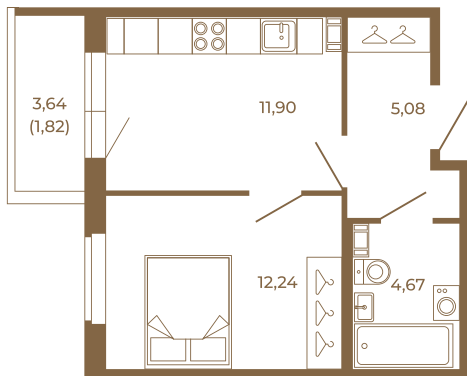

Таймс

Квартира-трансформер. Квартира может быть как однокомнатной, так и просторной студией

План квартиры с мебелью

33,89	
35,71	

План квартиры без мебели

33,89	
35,71	

Расположение квартиры на этаже

Адрес дома:

Россия, Ленинградская область, Всеволожский район, Сертолово, микрорайон Чёрная Речка

Площадь, кв.м. **35.71**

Жилая, кв.м. **12**

Корпус **12**

Этаж **2**

Стоимость:

5 963 570 руб.

(812) 335-0-214