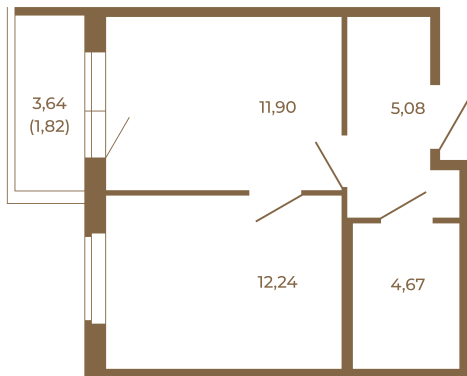

Таймс

Квартира-трансформер. Квартира может быть как однокомнатной, так и просторной студией

План квартиры с мебелью

33,89	
35,71	

План квартиры без мебели

33,89	
35,71	

Расположение квартиры на этаже

Адрес дома:

Россия, Ленинградская область, Всеволожский район, Сертолово, микрорайон Чёрная Речка

Площадь, кв.м. **35.71**

Жилая, кв.м. **12**

Корпус **12**

Этаж **2**

Стоимость:

5 963 570 руб.

(812) 335-0-214