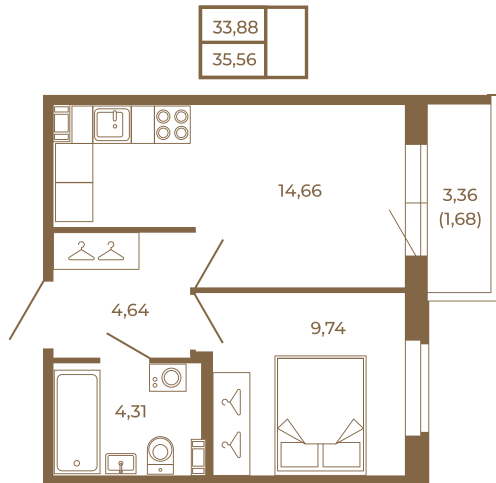

Таймс

Удобная однокомнатная квартира 35 кв. м.

План квартиры с мебелью

План квартиры без мебели

Расположение квартиры на этаже

Адрес дома:

Россия, Ленинградская область, Всеволожский район, Сертолово, микрорайон Чёрная Речка

Площадь, кв.м. **35.56**

Жилая, кв.м. **9.6**

Корпус **12**

Этаж **1**

Стоимость:

5 867 400 руб.

(812) 335-0-214