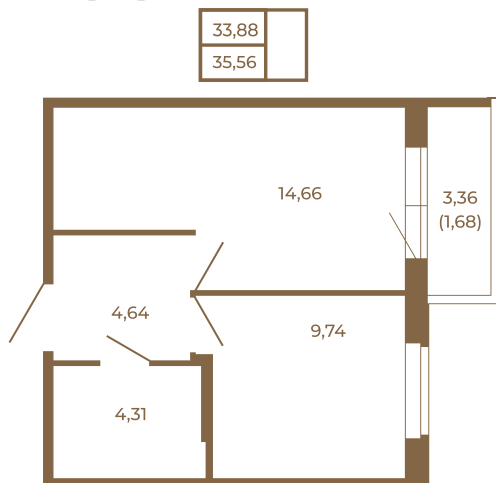

Таймс

Удобная однокомнатная квартира 35 кв. м.

План квартиры с мебелью

План квартиры без мебели

Расположение квартиры на этаже

Адрес дома:

Россия, Ленинградская область, Всеволожский район, Сертолово, микрорайон Чёрная Речка

Площадь, кв.м. **35.56**

Жилая, кв.м. **9.6**

Корпус **12**

Этаж **1**

Стоимость:

5 867 400 руб.

(812) 335-0-214