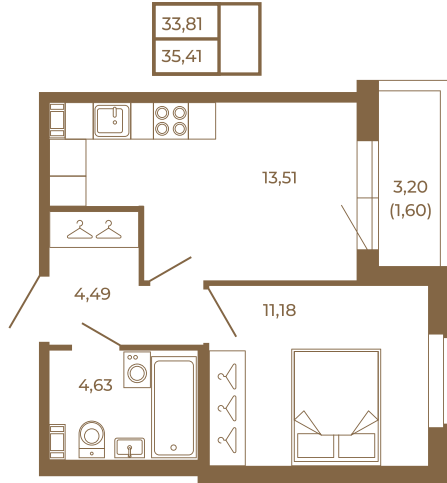

## Однокомнатная квартира 35 кв. м. с просторной кухней-гостиной

План квартиры с мебелью

Адрес дома:

Россия, Ленинградская область, Всеволожский район, Сертолово, микрорайон Чёрная Речка

Площадь, кв.м. **35.41**

Жилая, кв.м. **11**

Корпус **12**

Этаж **1**

Стоимость:

**5 842 650 руб.**

План квартиры без мебели

Расположение квартиры на этаже

(812) 335-0-214