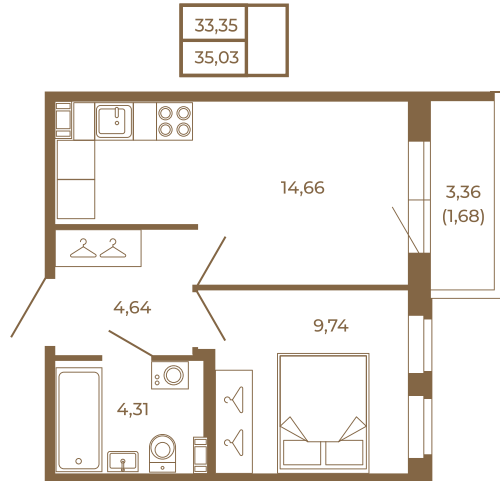

Таймс

Удобная однокомнатная квартира 35 кв. м.

План квартиры с мебелью

План квартиры без мебели

Расположение квартиры на этаже

Адрес дома:

Россия, Ленинградская область, Всеволожский район, Сертолово, микрорайон Чёрная Речка

Площадь, кв.м. **35.03**

Жилая, кв.м. **9.5**

Корпус **12**

Этаж **4**

Стоимость:

6 130 250 руб.

(812) 335-0-214