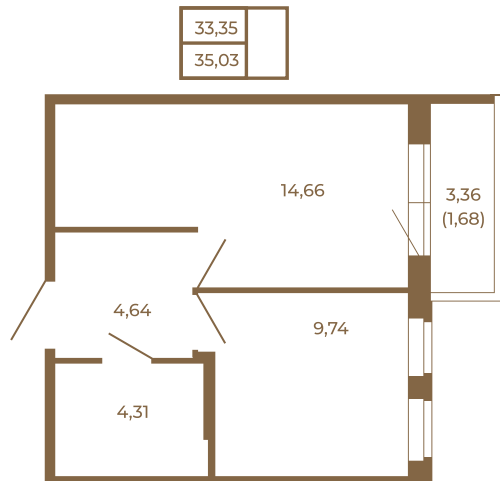

Таймс

Удобная однокомнатная квартира 35 кв. м.

План квартиры с мебелью

План квартиры без мебели

Расположение квартиры на этаже

Адрес дома:

Россия, Ленинградская область, Всеволожский район, Сертолово, микрорайон Чёрная Речка

Площадь, кв.м. **35.03**

Жилая, кв.м. **9.5**

Корпус **12**

Этаж **4**

Стоимость:

6 130 250 руб.

(812) 335-0-214