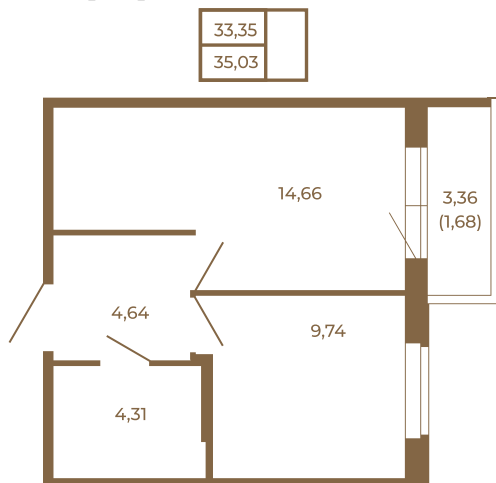

Таймс

Удобная однокомнатная квартира 35 кв. м.

План квартиры с мебелью

План квартиры без мебели

Расположение квартиры на этаже

Адрес дома:

Россия, Ленинградская область, Всеволожский район, Сертолово, микрорайон Чёрная Речка

Площадь, кв.м. **35.03**

Жилая, кв.м. **9.6**

Корпус **12**

Этаж **3**

Стоимость:

5 850 010 руб.

(812) 335-0-214