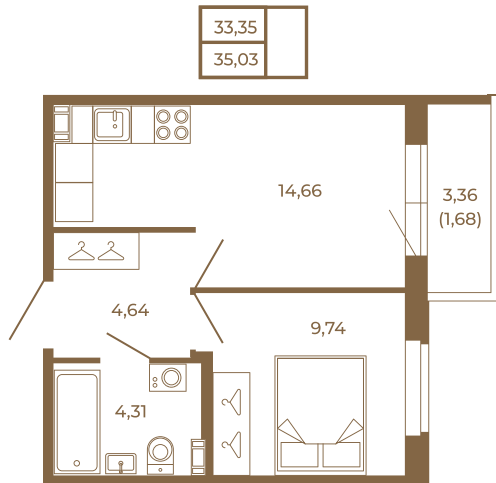

Таймс

Удобная однокомнатная квартира 35 кв. м.

План квартиры с мебелью

План квартиры без мебели

Расположение квартиры на этаже

Адрес дома:

Россия, Ленинградская область, Всеволожский район, Сертолово, микрорайон Чёрная Речка

Площадь, кв.м. **35.03**

Жилая, кв.м. **9.6**

Корпус **12**

Этаж **3**

Стоимость:

5 850 010 руб.

(812) 335-0-214