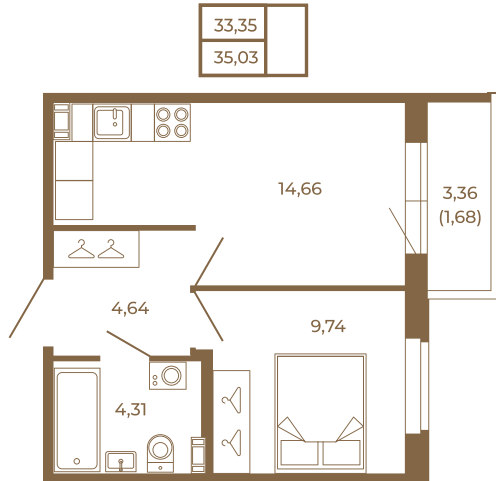

Таймс

Удобная однокомнатная квартира 35 кв. м.

План квартиры с мебелью

План квартиры без мебели

Расположение квартиры на этаже

Адрес дома:

Россия, Ленинградская область, Всеволожский район, Сертолово, микрорайон Чёрная Речка

Площадь, кв.м. **35.03**

Жилая, кв.м. **9.6**

Корпус **12**

Этаж **2**

Стоимость:

5 850 010 руб.

(812) 335-0-214