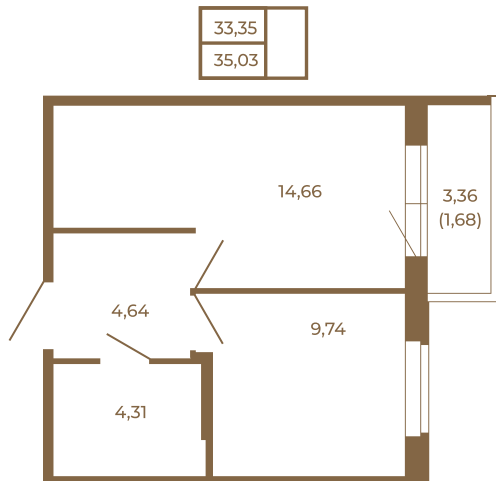

Таймс

Удобная однокомнатная квартира 35 кв. м.

План квартиры с мебелью

План квартиры без мебели

Расположение квартиры на этаже

Адрес дома:

Россия, Ленинградская область, Всеволожский район, Сертолово, микрорайон Чёрная Речка

Площадь, кв.м. **35.03**

Жилая, кв.м. **9.6**

Корпус **12**

Этаж **2**

Стоимость:

5 850 010 руб.

(812) 335-0-214