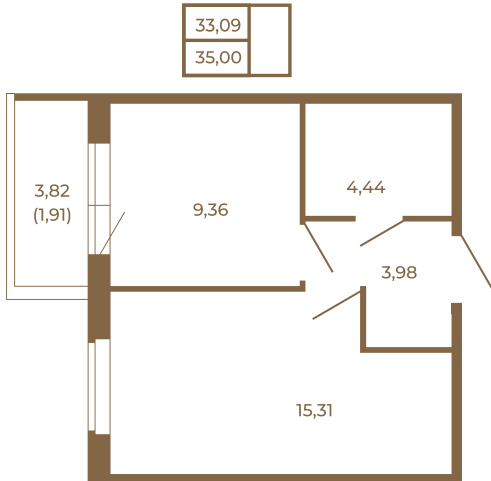

## Классическая небольшая однокомнатная квартира

План квартиры с мебелью

План квартиры без мебели

Расположение квартиры на этаже

Адрес дома:

Россия, Ленинградская область, Всеволожский район, Сертолово, микрорайон Чёрная Речка

Площадь, кв.м. **35**

Жилая, кв.м. **15.2**

Корпус **12**

Этаж **1**

Стоимость:

**5 775 000 руб.**

(812) 335-0-214