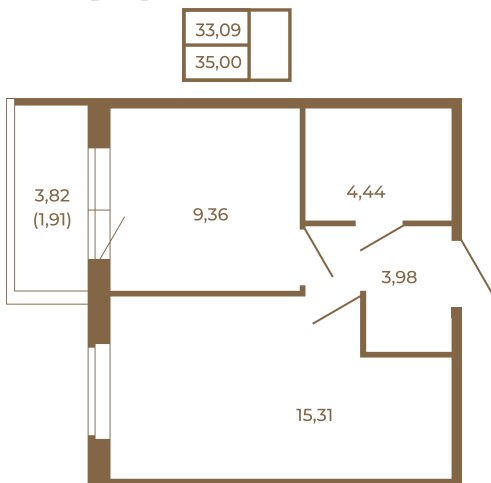

## Классическая небольшая однокомнатная квартира

План квартиры с мебелью

План квартиры без мебели

Расположение квартиры на этаже

Адрес дома:

Россия, Ленинградская область, Всеволожский район, Сертолово, микрорайон Чёрная Речка

Площадь, кв.м. **35**

Жилая, кв.м. **15.2**

Корпус **12**

Этаж **1**

Стоимость:

**5 775 000 руб.**

(812) 335-0-214