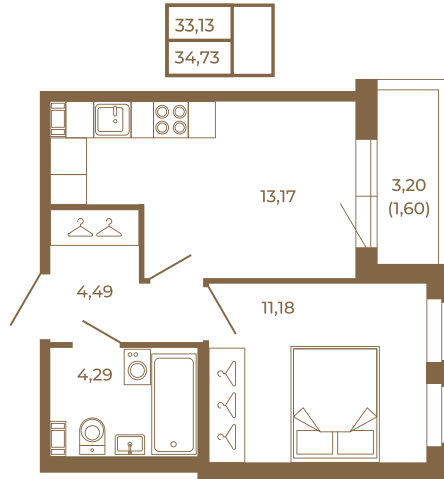

Таймс

Однокомнатная квартира 35 кв. м. с просторной кухней-гостиной

План квартиры с мебелью

Адрес дома:
Россия, Ленинградская область, Всеволожский район, Сертолово, микрорайон Чёрная Речка

Площадь, кв.м. **34.73**

Жилая, кв.м. **10.9**

Корпус **12**

Этаж **4**

Стоимость:

6 077 750 руб.

План квартиры без мебели

Расположение квартиры на этаже

(812) 335-0-214