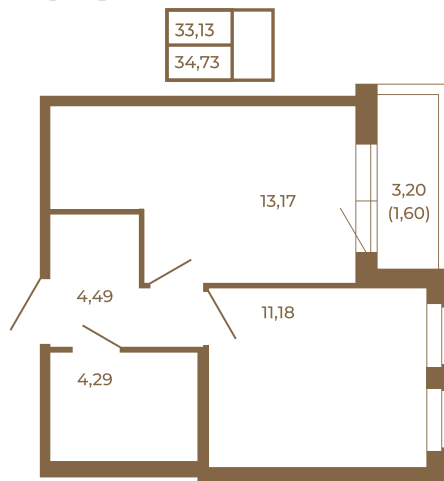

Таймс

Однокомнатная квартира 35 кв. м. с просторной кухней-гостиной

План квартиры с мебелью

Адрес дома:
Россия, Ленинградская область, Всеволожский район, Сертолово, микрорайон Чёрная Речка

Площадь, кв.м. **34.73**

Жилая, кв.м. **10.9**

Корпус **12**

Этаж **4**

Стоимость:

6 077 750 руб.

План квартиры без мебели

Расположение квартиры на этаже

(812) 335-0-214