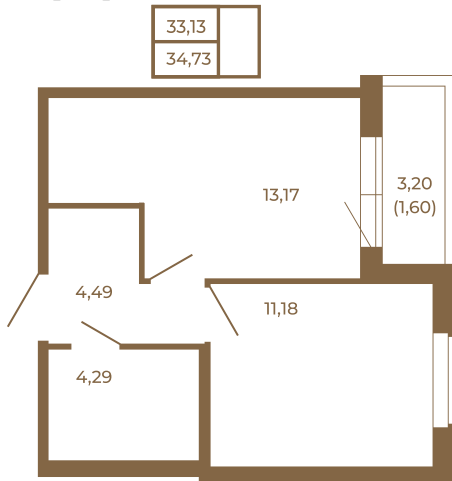

Таймс

Однокомнатная квартира 35 кв. м. с просторной кухней-гостиной

План квартиры с мебелью

Адрес дома:

Россия, Ленинградская область, Всеволожский район, Сертолово, микрорайон Чёрная Речка

Площадь, кв.м. **34.73**

Жилая, кв.м. **10.9**

Корпус **12**

Этаж **3**

Стоимость:

5 799 910 руб.

План квартиры без мебели

Расположение квартиры на этаже

(812) 335-0-214