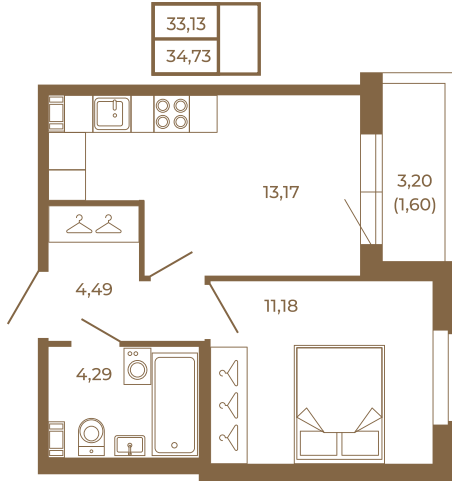

Таймс

Однокомнатная квартира 35 кв. м. с просторной кухней-гостиной

План квартиры с мебелью

Адрес дома:

Россия, Ленинградская область, Всеволожский район, Сертолово, микрорайон Чёрная Речка

Площадь, кв.м. **34.73**

Жилая, кв.м. **10.9**

Корпус **12**

Этаж **3**

Стоимость:

5 799 910 руб.

План квартиры без мебели

Расположение квартиры на этаже

(812) 335-0-214