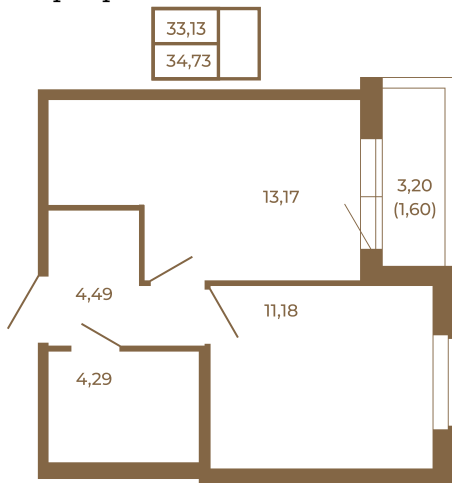

Таймс

Однокомнатная квартира 35 кв. м. с просторной кухней-гостиной

План квартиры с мебелью

Адрес дома:

Россия, Ленинградская область, Всеволожский район, Сертолово, микрорайон Чёрная Речка

Площадь, кв.м. **34.73**

Жилая, кв.м. **10.9**

Корпус **12**

Этаж **2**

Стоимость:

5 799 910 руб.

План квартиры без мебели

Расположение квартиры на этаже

(812) 335-0-214