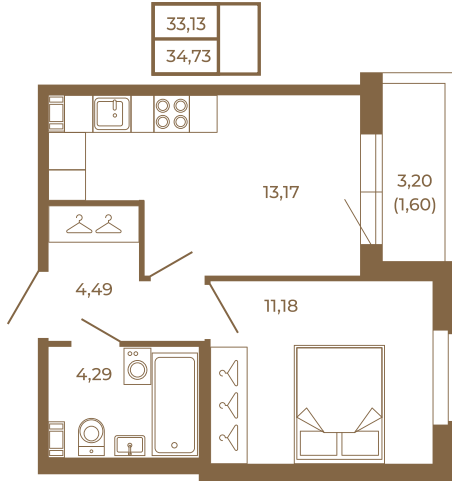

Таймс

Однокомнатная квартира 35 кв. м. с просторной кухней-гостиной

План квартиры с мебелью

Адрес дома:

Россия, Ленинградская область, Всеволожский район, Сертолово, микрорайон Чёрная Речка

Площадь, кв.м. **34.73**

Жилая, кв.м. **10.9**

Корпус **12**

Этаж **2**

Стоимость:

5 799 910 руб.

План квартиры без мебели

Расположение квартиры на этаже

(812) 335-0-214