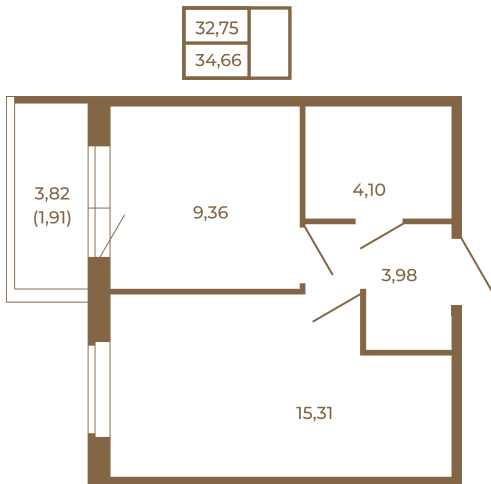

## Классическая небольшая однокомнатная квартира

План квартиры с мебелью

План квартиры без мебели

Расположение квартиры на этаже

Адрес дома:

Россия, Ленинградская область, Всеволожский район, Сертолово, микрорайон Чёрная Речка

Площадь, кв.м. **34.66**

Жилая, кв.м. **15.2**

Корпус **12**

Этаж **4**

Стоимость:

**6 065 500 руб.**

(812) 335-0-214