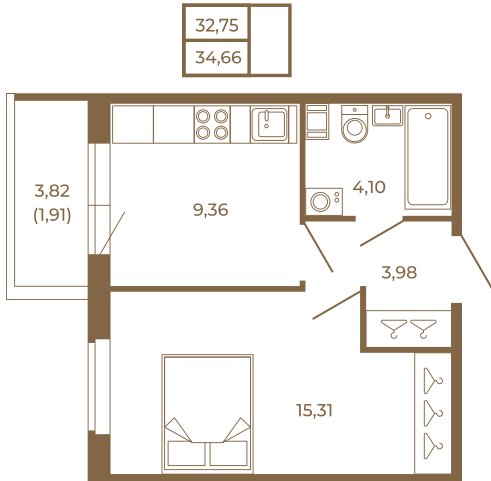

## Классическая небольшая однокомнатная квартира

План квартиры с мебелью

План квартиры без мебели

Расположение квартиры на этаже

Адрес дома:

Россия, Ленинградская область, Всеволожский район, Сертолово, микрорайон Чёрная Речка

Площадь, кв.м. **34.66**

Жилая, кв.м. **15.2**

Корпус **12**

Этаж **4**

Стоимость:

**6 065 500 руб.**

(812) 335-0-214